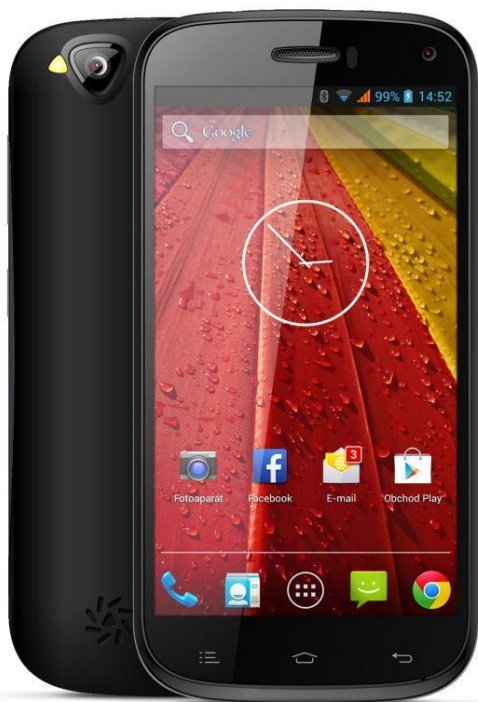

## Mobilní telefon myPhone S-LINE 16GB

- 4,7" barevný HD IPS displej
- čtyřjádrový procesor
- 16 GB vnitřní paměti a 1 GB RAM
- Android 4.4 s technologií Dual SIM
- rychlý 3G modem (HSDPA+)
- Bluetooth 4.0, Wi-Fi, GPS
- dlouhá výdrž na jedno nabití
- podpora paměť. karet až do 32 GB
- senzory: polohový, světelný a přiblížení

### OBSAH BALENÍ

Chytrý telefon  
Cestovní nabíječka  
USB kabel  
Sluchátka s mikrofonom  
Baterie  
Návod v češtině  
Zadní ochranný kryt  
Ochranná fóie displeje

### ORIENTAČNÍ MOC

4.290 Kč s DPH

NÁVOD ELEKTRONICKY

Vítejte v nejvyšší třídě! Již žádné kompromisy! Chytrý telefon s operačním systémem Android 4.4 KitKat vyniká svým moderním designem, kvalitními materiály, ale také atraktivní cenou.

Na první pohled zaujme velmi tenkým tělem a nádherným 4,7 palcovým dotykovým HD IPS displejem, jehož barevné podání je na vysoké úrovni. Srdcem telefonu je nový, rychlý, úsporný čtyřjádrový procesor, který se při práci jen tak nezadýchá. Výsledkem použití energeticky úsporných komponent spolu s optimalizovaným, téměř čistým operačním systémem Android a velkou baterií je dlouhá výdrž telefonu. I při opravdu velkém zatížení telefon vydrží 2 – 3 dny na jedno nabití!