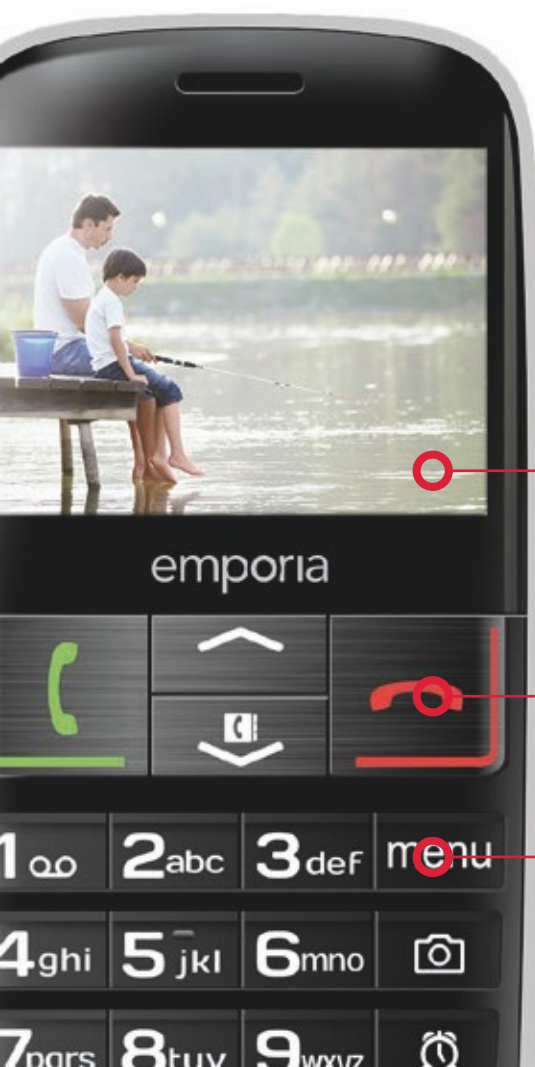

Moderní,
kompaktní design

Kapesní svítilna

emporiaEUPHORIA

Kombinace skvělého displeje
a klávesnice.

- Snadná pohyb v menu
- Rozměrný displej na šířku
přináší skvělé obrazové zážitky
- SMS a MMS

Displej „na šířku”

Mimořádně velká tlačítka
s vynikající odezvou na stisk

Klávesy pro přímou volbu důležitých funkcí

2megapixelový
fotoaparát

Funkce SOS
tlačítko emporia

emporia

emporia

emporiaEUPHORIA

Perfektní přehled díky displeji na šířku a klávesnici.

Specifické vlastnosti produktu

- Snadná obsluha
- Mimořádně velká, osvětlená tlačítka s vynikající odezvou na stisk
- Široký displej na šířku s dobře čitelným písmem
- Nastavitelná velikost písma
- Funkce tísňového volání emporia
- Vhodný pro nedoslýchavé
- 4 přímá tlačítka pro menu, fotoaparát, oblíbené a zapnutí/vypnutí
- Speciální funkční tlačítka po stranách (kapesní svítilna, uzamčení kláves, hlasitost)
- Micro USB nabíječka speciálně vyvinutá pro mimořádně snadnou manipulaci
- Exkluzivní a stylový design