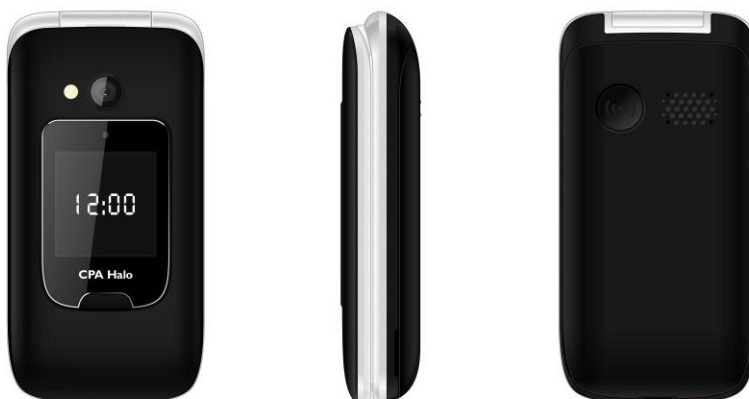

Mobilní telefon CPA Halo 15

OBSAH BALENÍ

Mobilní telefon
Cestovní nabíječka
Stojánek pro nabíjení
Baterie
Návod v češtině a
slovenštině

UVEDENÍ NA TRH

Listopad 2019

ORIENTAČNÍ MOC

1 190 Kč s DPH

NÁVOD ELEKTRONICKY

TECHNICKÉ PARAMETRY

Rozměry:	102,5 x 52 x 19,8 mm
Hmotnost:	100 g
Displej (úhlopříčka):	barevný (2,4")
Rozlišení displeje:	240 x 320 px
GSM pásmo:	900/1800 MHz
FM rádio:	ano
Bluetooth:	3.0 s A2DP
Fotoaparát:	0,3 Mpx
Doba hovoru:	až 5 hodin
Pohotovostní doba:	až 10 dní
Doba nabíjení:	přibližně 3 hodiny
Typ nabíječky:	micro USB
Baterie:	800 mAh, Li-Ion
Podpora paměť. karet:	microSDHC až do 16 GB
Velikost SIM karty:	klasická (2ff)
SAR:	0,922 W/kg
EAN:	Černý: 8595097774795 Červený: 8595097774801