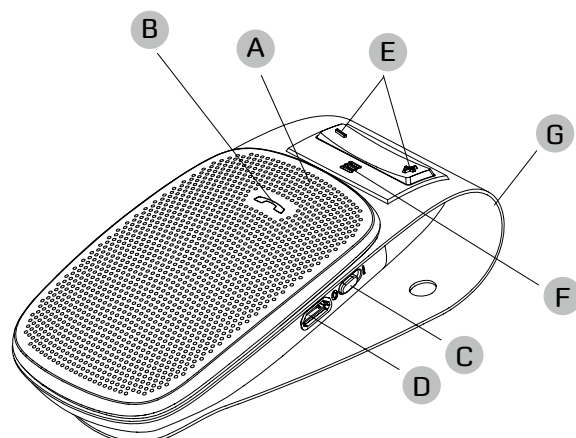

A tlačítko pro Příjem/Ukončení

Klepněte pro přijetí/ukončení hovoru

B Světelná kontrolka stavu

Ukazuje párování, stav baterie a stav volání

C zapnutí/vypnutí

Posuňte přepínač na "I" pro zapnutí a "0" pro vypnutí

D Nabíjecí zásuvka

Snadné nabíjení pomocí přiloženého USB kabelu z cigaretové nabíječky a lehcí nabíjení nebo dobíjení přes PC

E Ovládání hlasitosti

Poklepáním na "+" pro zvýšení hlasitosti a "-" pro snížení hlasitosti

F Mikrofon

Velký mikrofon s rušením okolního hluku

G Integrovaný klip

Navrženo pro snadné umístění

Příručka pro rychlý start

NABÍJENÍ JABRA DRIVE

Použijte USB kabel pro připojení Jabra DRIVE do nabíječky auta. Nabíjení trvá přibližně 2,5 hodiny do plného nabití Jabra DRIVE.

Zapnutí JABRA DRIVE

Posuňte vypínač na "I", pro zapnutí a polohy "0" pro vypnutí.

PÁROVÁNÍ JABRA DRIVE S TELEFONEM

Zapněte zařízení v autě a to bude automaticky v režimu párování:

- Aktivujte *Bluetooth®* na vašem telefonu
- Bude hledáno zařízení *Bluetooth®* a zvolte Jabra DRIVE
- Stiskněte tlačítko "OK" na telefonu a v případě potřeby potvrďte pomocí kódu PIN 0000

POUŽITÍ Jabra DRIVE

Pro odpověď nebo ukončení hovoru

Klepněte tlačítko pro příjem/ukončení hovoru na zařízení na.

Snadné hlasové navádění**

Hlasovými pokyny Vás snadno informuje o připojení a upozorní na nízký stav baterie.

Zapnutí a vypnutí mute pro aktivní volání

Chcete-li ztlumit aktivní hovor, dlouze stiskněte tlačítko hlasitosti dolů, dokud neuslyšíte zvláštní akustickou signalizaci pro ztlumení.

Chcete-li zrušit tlumení aktivního hovoru, dlouze stiskněte tlačítko hlasitosti, dokud neuslyšíte zvláštní zvuk o tom, že zařízení již není ztlumeno.

Přehrávání hudby a povelů z aplikací GPS*

Pokud váš telefon podporuje A2DP audio streaming pak můžete přenášet hudbu, zvuk z aplikace GPS nebo jakýkoli jiný typ zvuku z telefonu do Jabra DRIVE.

Pokročilé spojení více zařízení

Jabra DRIVE může být připojena na dvě mobilní zařízení najednou.

Navštivte www.jabra.com/jabradrive, kde je úplná uživatelská příručka.

Vlastnosti a specifikace

1. Funkce: Příjem/ukončení hovoru, vypnutí zvuku, odmítnutí hovoru*, vytáčení posledního čísla automatické párování a automatické vypnutí
2. Navrženo pro intuitivní ovládání a vynikající zvuk
3. Snadný přístup k ovládacím tlačítkům
4. Snadné hlasové navádění (Připojení a slabá baterie)**
5. Snadné nastavení. Párování s telefonem a umístění na sluneční clonu.
6. Přenos vaší hudby, zvuku z aplikace GPS nebo jakéhokoliv jiného typu audio z vašeho zařízení Bluetooth Jabra DRIVE pomocí A2DP
7. Čistý zvuk s Bluetooth 3.0 + eSCO
8. D 104 x Š 56 x H 18 mm
9. Funkce automatického párování pro snadné použití
10. Adaptér v autě do zapalovače, další nabíječka s USB kabelem, takže si můžete nabíjet také z počítače
11. Až 20 hodin hovoru a až 30 dní v pohotovostním režimu

* Závislé na typu telefonu

** K dispozici pouze v angličtině

Bezplatná telefonní čísla zákaznické podpory: