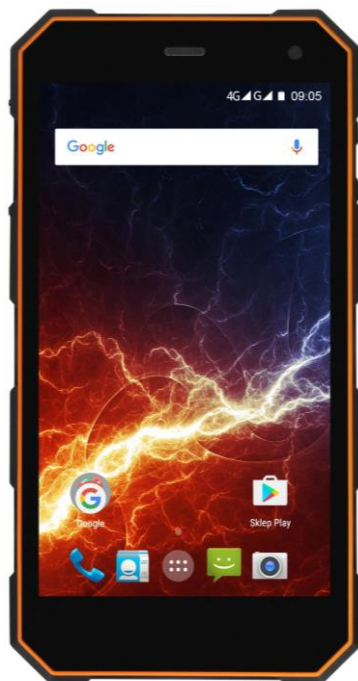

## myPhone Hammer Energy

- 5" IPS LCD (Gorilla Glass 3)
- čtyřjádrový procesor
- 16 GB vnitřní paměti a 2 GB RAM
- Android 8.0 s technologií Dual SIM
- rychlý LTE modem
- Bluetooth 4.0, Wi-Fi, GPS
- 5000 mAh baterie
- stupeň ochrany IP68
- podpora paměť. karet až do 32 GB